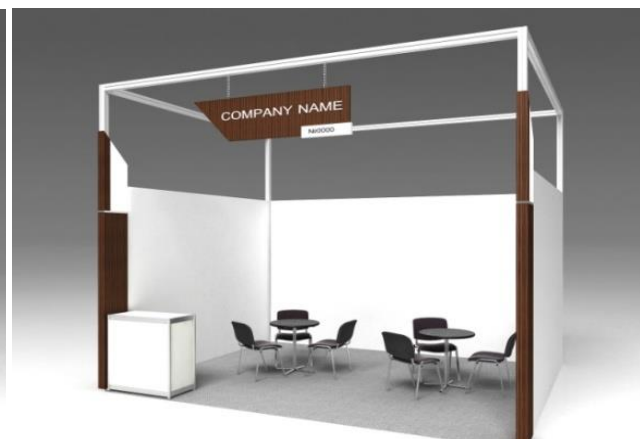

Наименование	Пл. в кв.м./ед. изм.	9-12	13-17	18-24	25-48	49-60
Ковровое покрытие (цвет на выбор: серый, синий, красный, зеленый)	по всей площади стенда					
Высота конструкций стенда 3,5 м	по открытым сторонам стенда					
Высота стен стенда 2,5 м «Октанорм»	задние и боковые стены стенда					
Баннерная сетка (цвет на выбор: оранжевый, синий, красный, зеленый) с названием компании (цвет белый)	по открытым сторонам стенда					
Стол 0,7х0,7 м	шт.	1	1	2	2	3
Стул п\мягкий	шт.	3	4	6	8	12
Корзина для мусора	шт.	1	1	1	2	2
Вешалка	шт.	1	1	1	2	2
Информационная стойка - с оклейкой Oracal (цвет на выбор)	шт.	1	1	1	2	2
Блок розеток 220 В / 1 кВт	шт.	1	1	1	2	2
Светильник бра «Спот»	шт.	2	3	4	5	6
Светильник 150 W на кронштейне	шт.	3	5	6	7	8

Примечание: Каждый стенд комплектуется фризовой надписью на баннерной сетке (не более 15 символов h=10 см на каждой открытой стороне).

Стоимость экспозиционного стенда модуль №2 «Феррара» составляет **4 100** рублей/м2.

4. Комплектация экспозиционного стенда модуль №3 «Кремона»

Наименование	Пл. в кв.м./ед. изм.	9-12	13-17	18-24	25-48	49-60
Ковровое покрытие (цвет на выбор: серый, синий, красный, зеленый)	по всей площади стенда					
Высота конструкций стенда 3,5 м	по открытым сторонам стенда					
Высота стен стенда 2,5 м	задние и боковые стены стенда					
Фризловая панель с надписью (цвет белый) по открытым сторонам стенда	по фризловой части стенда					
Стол 0,7х0,7 м	шт.	1	1	2	2	3
Стул п\мягкий	шт.	3	4	6	8	12
Корзина для бумаг	шт.	1	1	1	2	2
Вешалка	шт.	1	1	1	2	2
Информационная стойка с внутренней полкой 0,5х1 м h-1 м (октанорм)	шт.	1	1	1	2	2
Блок розеток 220 В / 1 кВт	шт.	1	1	1	2	2
Светильник бра «Спот»	шт.	2	3	4	5	6
Светильник 150 W на кронштейне	шт.	3	5	6	7	8