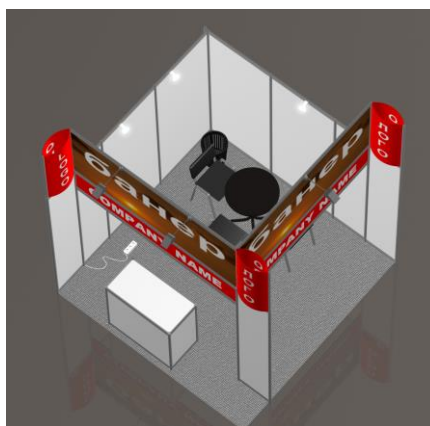

Комплектация стандартного стенда	Пл. в кв.м./ед. изм.	9-12	13-17	18-24	25-48	49-60
Ковровое покрытие (цвет на выбор: серый, синий, красный, зеленый)	по всей площади стенда					
Высота конструкций фасада стенда 2,5 м-3,5 м	по открытым сторонам стенда					
Высота стен стенда 2,5 м «Октанорм»	задние и боковые стены стенда					
Фризная панель (стандарт Octanorm) с надписью (цвет на выбор) по открытым сторонам стенда	по открытым сторонам стенда					
Стол 0,7х0,7 м	шт.	1	1	2	2	3
Стул п\мягкий	шт.	3	4	6	8	12
Корзина для мусора	шт.	1	1	1	2	2
Вешалка	шт.	1	1	1	2	2
Информационная стойка (Октанорм)	шт.	1	1	1	2	2
Блок розеток 220 В / 1 кВт	шт.	1	1	1	2	2
Светильник бра «Спот»	шт.	2	3	4	5	6
Светильник 150 W на кронштейне	шт.	3	5	6	7	8

1. Примечание: 1. Сетка с печатью (на одной стороне), цвет и логотип из файлов заказчика.
   2. Элемент стены 1х3 м - 1 шт. и крышка информационной стойки оклеивается (цвет по выбору экспонента)
   3. Каждый стенд комплектуется фризной надписью (не более 15 символов h=10 см на каждой открытой стороне).

Стоимость экспозиционного стенда модуль №5 «Люкс» составляет **4 800** рублей/м2.

7. Комплектация экспозиционного стенда модуль №6 «Оптима»

Комплектация стандартного стенда	Пл. в кв.м./ед. изм.	9-12	13-17	18-24	25-48	49-60
Ковровое покрытие (цвет на выбор: серый, синий, красный, зеленый)	по всей площади стенда					
Высота конструкций стенда 3,5 м	по открытым сторонам стенда					
Высота стен стенда 2,5 м «Октанорм»	задние и боковые стены стенда					
Фризная панель стандартная (Октанорм) с надписью (цвет на выбор), баннер высотой H=1.0 м по открытым сторонам стенда	по открытым сторонам стенда					
Оклейка поверхности пленкой ORACAL (цвет на выбор)	фризовые панели со стороны прохода между блоками.					
Стол 0,7х0,7 м	шт.	1	1	2	2	3
Стул п\мягкий	шт.	3	4	6	8	12
Корзина для мусора	шт.	1	1	1	2	2