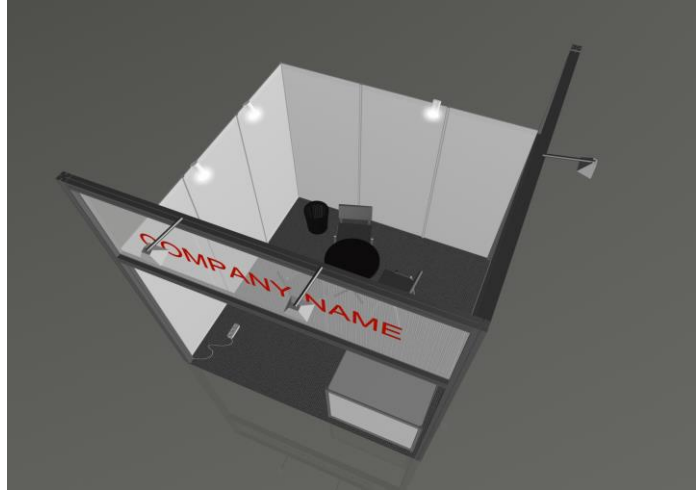

Стандартная комплектация экспозиционных стендов различных модулей на выставке «ИнваЭкспо. Общество для всех».

1. Стандартная комплектация выставочным оборудованием модуль «Стандарт»

Наименование оборудования	Ед. из.	Площадь стенда м ²					
		4-5	6-8	9-11	12-14	15-17	18-20
Стол-подиум h 0,75x1,0x0,5	шт.	-	-	1	2	2	2
Стол 70x70 см	шт.	1	1	1	1	1	2
Стул	шт.	1	2	3	3	4	4
Светильник SPOT 100 Вт	шт.	1	2	3	4	5	6
Блок розеток 220 В до P=1 квт.	шт.	-	-	-	1	1	2
Вешалка настенная	шт.	1	1	1	1	1	1
Корзина для бумаг	шт.	1	1	1	1	1	2
Элемент стены 2,5x1м для комнаты переговоров	шт.	-	-	-	3	3	4
Дверной блок раздвижной	шт.	-	-	-	1	1	1
Фризовая панель	п.м.	по длине стенда со стороны прохода между блоками стендов					
Ковровое покрытие	м ²	на всей площади стенда					

Стоимость экспозиционного стенда модуль «Стандарт» составляет 2000 рублей/м2.

2. Комплектация экспозиционного стенда модуль №1 «Верона»

Наименование	Пл. в кв.м./ ед. ИЗМ.	9-12	13-17	18-24	25-48	49-60
Ковровое покрытие (цвет на выбор: серый, синий, красный, зеленый)	по всей площади стенда					
Высота конструкций стенда 3,5 м	по открытым сторонам стенда					
Высота стен стенда 2,5 м «Октанорм»	задние и боковые стены стенда					
Фризová панель Н=1.0 м с надписью (цвет на выбор) по открытым сторонам стенда	по фризовой части стенда					
Стол 0,7х0,7 м	шт.	1	1	2	2	3
Стул п\мягкий	шт.	3	4	6	8	12
Корзина для мусора	шт.	1	1	1	2	2
Вешалка	шт.	1	1	1	2	2
Информационная стойка (Октанорм)	шт.	1	1	1	2	2
Блок розеток 220 В / 1 кВт	шт.	1	1	1	2	2
Светильник бра «Спот»	шт.	2	3	4	5	6
Светильник 150 W на кронштейне	шт.	3	5	6	7	8