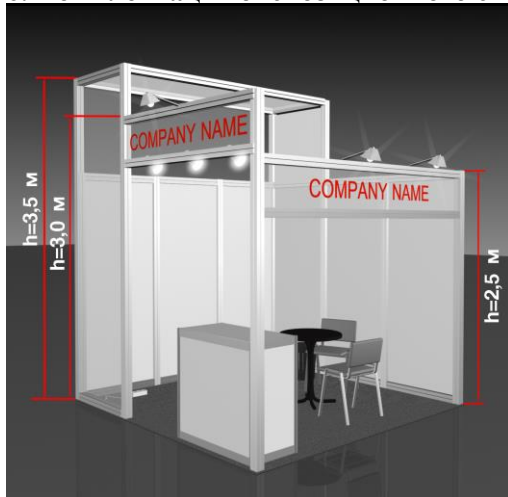

6. Комплектация экспозиционного стенда модуль №5 «Люкс»