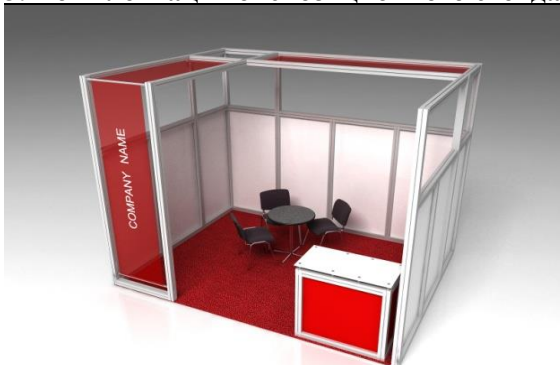

Стоимость экспозиционного стенда модуль «Стандарт» составляет 2000 рублей/м2.

2. Комплектация экспозиционного стенда модуль №1 «Верона»

Наименование	Пл. в кв.м./ ед. ИЗМ.	9-12	13-17	18-24	25-48	49-60
Ковровое покрытие (цвет на выбор: серый, синий, красный, зеленый)	по всей площади стенда					
Высота конструкций стенда 3,5 м	по открытым сторонам стенда					
Высота стен стенда 2,5 м «Октанорм»	задние и боковые стены стенда					
Фризová панель Н=1.0 м с надписью (цвет на выбор) по открытым сторонам стенда	по фризовой части стенда					
Стол 0,7х0,7 м	шт.	1	1	2	2	3
Стул п\мягкий	шт.	3	4	6	8	12
Корзина для мусора	шт.	1	1	1	2	2
Вешалка	шт.	1	1	1	2	2
Информационная стойка (Октанорм)	шт.	1	1	1	2	2
Блок розеток 220 В / 1 кВт	шт.	1	1	1	2	2
Светильник бра «Спот»	шт.	2	3	4	5	6
Светильник 150 W на кронштейне	шт.	3	5	6	7	8

Наименование	Пл. в кв.м./ед. изм.	9-12	13-17	18-24	25-48	49-60
Ковровое покрытие (цвет на выбор: серый, синий, красный, зеленый)	по всей площади стенда					
Высота конструкций стенда 3,5 м	по открытым сторонам стенда					
Высота стен стенда 2,5 м «Октанорм»	задние и боковые стены стенда					
Баннерная сетка (цвет на выбор: оранжевый, синий, красный, зеленый) с названием компании (цвет белый)	по открытым сторонам стенда					
Стол 0,7х0,7 м	шт.	1	1	2	2	3
Стул п\мягкий	шт.	3	4	6	8	12
Корзина для мусора	шт.	1	1	1	2	2
Вешалка	шт.	1	1	1	2	2
Информационная стойка - с оклейкой Oracal (цвет на выбор)	шт.	1	1	1	2	2
Блок розеток 220 В / 1 кВт	шт.	1	1	1	2	2
Светильник бра «Спот»	шт.	2	3	4	5	6
Светильник 150 W на кронштейне	шт.	3	5	6	7	8