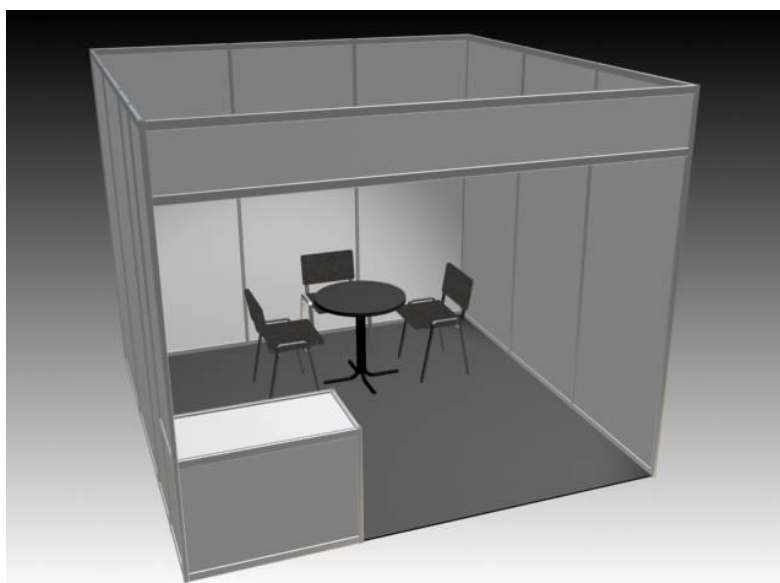

Стандартная комплектация экспозиционных стендов различных модулей на выставке «ИнваЭкспо. Общество для всех».

1. Стандартная комплектация выставочным оборудованием модуль «Стандарт»

Наименование оборудования	Ед. из.	Площадь стенда м ²					
		4-5	6-8	9-11	12-14	15-17	18-20
Стол-подиум h 0,75x1,0x0,5	шт.	-	-	1	2	2	2
Стол 70x70 см	шт.	1	1	1	1	1	2
Стул	шт.	1	2	3	3	4	4
Светильник SPOT 100 Вт	шт.	1	2	3	4	5	6
Блок розеток 220 В до P=1 квт.	шт.	-	-	-	1	1	2
Вешалка настенная	шт.	1	1	1	1	1	1
Корзина для бумаг	шт.	1	1	1	1	1	2
Элемент стены 2,5x1м для комнаты переговоров	шт.	-	-	-	3	3	4
Дверной блок раздвижной	шт.	-	-	-	1	1	1
Фризовая панель	п.м.	по длине стенда со стороны прохода между блоками стендов					
Ковровое покрытие	м ²	на всей площади стенда					

Стоимость экспозиционного стенда модуль «Стандарт» составляет 2000 рублей/м2.

2. Комплектация экспозиционного стенда модуль №1 «Верона»

Наименование	Пл. в кв.м./ ед. ИЗМ.	9-12	13-17	18-24	25-48	49-60
Ковровое покрытие (цвет на выбор: серый, синий, красный, зеленый)	по всей площади стенда					
Высота конструкций стенда 3,5 м	по открытым сторонам стенда					
Высота стен стенда 2,5 м «Октанорм»	задние и боковые стены стенда					
Фризová панель Н=1.0 м с надписью (цвет на выбор) по открытым сторонам стенда	по фризовой части стенда					
Стол 0,7х0,7 м	шт.	1	1	2	2	3
Стул п\мягкий	шт.	3	4	6	8	12
Корзина для мусора	шт.	1	1	1	2	2
Вешалка	шт.	1	1	1	2	2
Информационная стойка (Октанорм)	шт.	1	1	1	2	2
Блок розеток 220 В / 1 кВт	шт.	1	1	1	2	2
Светильник бра «Спот»	шт.	2	3	4	5	6
Светильник 150 W на кронштейне	шт.	3	5	6	7	8