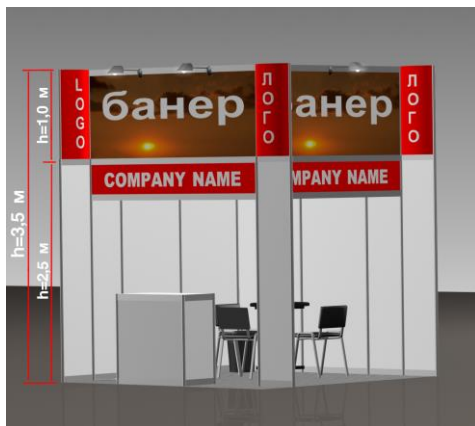

Комплектация стандартного стенда	Пл. в кв.м./ед. изм.	9-12	13-17	18-24	25-48	49-60
Ковровое покрытие (цвет на выбор: серый, синий, красный, зеленый)	по всей площади стенда					
Высота конструкций фасада стенда 2,5 м-3,5 м	по открытым сторонам стенда					
Высота стен стенда 2,5 м «Октанорм»	задние и боковые стены стенда					
Фризная панель (стандарт Octanorm) с надписью (цвет на выбор) по открытым сторонам стенда	по открытым сторонам стенда					
Стол 0,7х0,7 м	шт.	1	1	2	2	3
Стул п\мягкий	шт.	3	4	6	8	12
Корзина для мусора	шт.	1	1	1	2	2
Вешалка	шт.	1	1	1	2	2
Информационная стойка (Октанорм)	шт.	1	1	1	2	2
Блок розеток 220 В / 1 кВт	шт.	1	1	1	2	2
Светильник бра «Спот»	шт.	2	3	4	5	6
Светильник 150 W на кронштейне	шт.	3	5	6	7	8

1. Примечание: 1. Сетка с печатью (на одной стороне), цвет и логотип из файлов заказчика.
   2. Элемент стены 1х3 м - 1 шт. и крышка информационной стойки оклеивается (цвет по выбору экспонента)
   3. Каждый стенд комплектуется фризной надписью (не более 15 символов h=10 см на каждой открытой стороне).

Стоимость экспозиционного стенда модуль №5 «Люкс» составляет **4 800** рублей/м2.

7. Комплектация экспозиционного стенда модуль №6 «Оптима»

Комплектация стандартного стенда	Пл. в кв.м./ед. изм.	9-12	13-17	18-24	25-48	49-60
Ковровое покрытие (цвет на выбор: серый, синий, красный, зеленый)	по всей площади стенда					
Высота конструкций стенда 3,5 м	по открытым сторонам стенда					
Высота стен стенда 2,5 м «Октанорм»	задние и боковые стены стенда					
Фризная панель стандартная (Октанорм) с надписью (цвет на выбор), баннер высотой H=1.0 м по открытым сторонам стенда	по открытым сторонам стенда					
Оклейка поверхности пленкой ORACAL (цвет на выбор)	фризовые панели со стороны прохода между блоками.					
Стол 0,7х0,7 м	шт.	1	1	2	2	3
Стул п\мягкий	шт.	3	4	6	8	12
Корзина для мусора	шт.	1	1	1	2	2