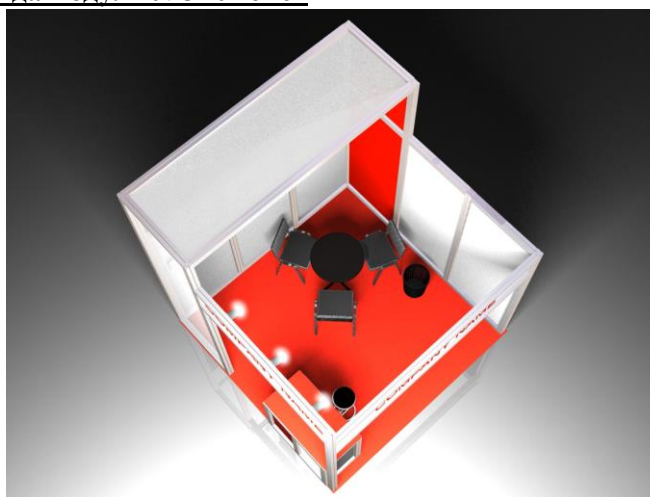

6. Комплектация экспозиционного стенда модуль №5 «Люкс»